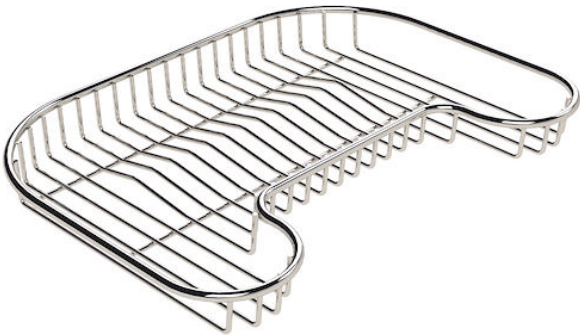

## Grille porte-assiettes inox

Accessoires et compléments

Code: 8100 111

### DÉTAILS

Accessoires éviers

Égouttoir à vaisselle

Dimensions

25x45 cm